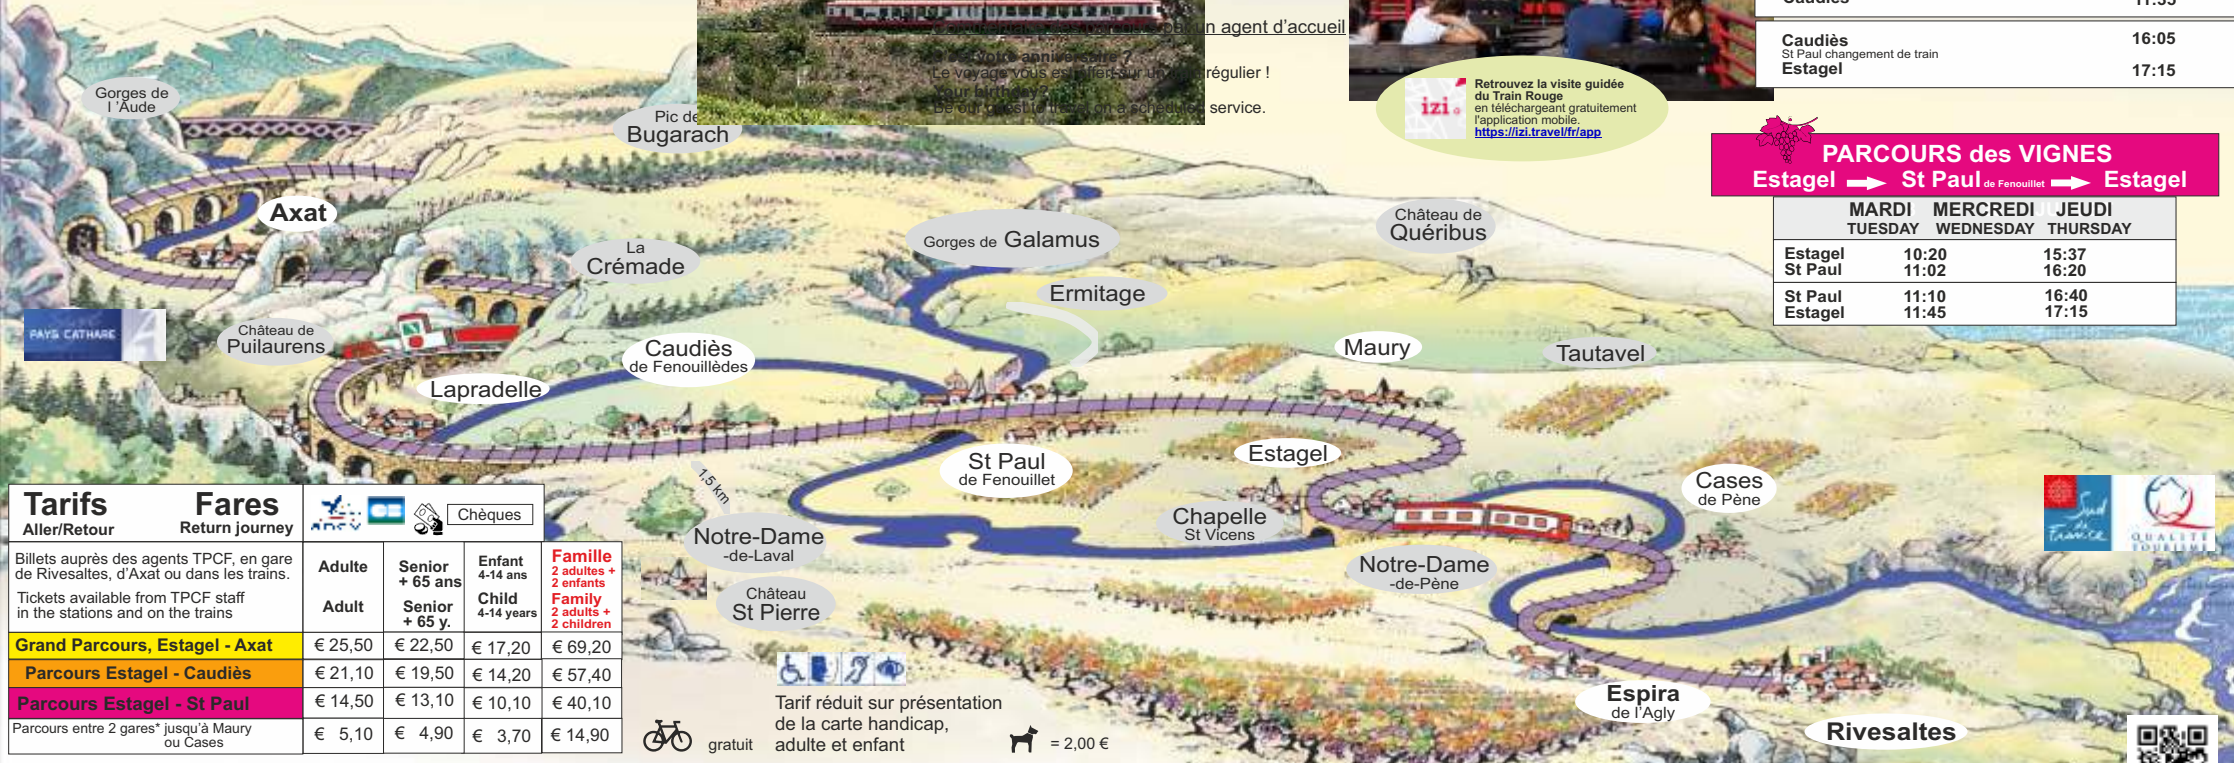

2024

23 JUILLET
au
25 AOÛT

Horaires Estagel

« Le Train Rouge »

Train du Pays Cathare et du Fenouillès

Grand Parcours / Grand Tour Estagel → Axat → Estagel

MARDI-MERCREDI-JEUDI-VENDREDI-DIMANCHE
TUESDAY-WEDNESDAY-THURSDAY-FRIDAY-SUNDAY

Notre confortable autorail « Caravelle » est en service entre Rivesaltes et St Paul.

Attention, affluence possible certains jours
Merci de bien vouloir réserver gratuitement en toute saison par téléphone.
Vous pouvez prendre vos billets directement depuis notre site internet.

Retrouvez la visite guidée du Train Rouge en téléchargeant gratuitement l'application mobile: <https://izi.travel/fr/app>

PARCOURS des VIGNES Estagel → St Paul de Fenouillet → Estagel

MARDI MERCREDI JEUDI
TUESDAY WEDNESDAY THURSDAY

Estagel St Paul	10:20	15:37
St Paul	11:02	16:20
St Paul Estagel	11:10	16:40
Estagel	11:45	17:15

Tarifs	Fares			
Aller/Retour	Return journey			
			Chèques	
Billets auprès des agents TPCF, en gare de Rivesaltes, d'Axat ou dans les trains. Tickets available from TPCF staff in the stations and on the trains.	Adulte	Senior + 65 ans	Enfant 4-14 ans	Famille 2 adultes + 2 enfants
	Adult	Senior + 65 y.	Child 4-14 years	Family 2 adults + 2 children
Grand Parcours, Estagel - Axat	€ 25,50	€ 22,50	€ 17,20	€ 69,20
Parcours Estagel - Caudiès	€ 21,10	€ 19,50	€ 14,20	€ 57,40
Parcours Estagel - St Paul	€ 14,50	€ 13,10	€ 10,10	€ 40,10
Parcours entre 2 gares* jusqu'à Maury ou Cases	€ 5,10	€ 4,90	€ 3,70	€ 14,90