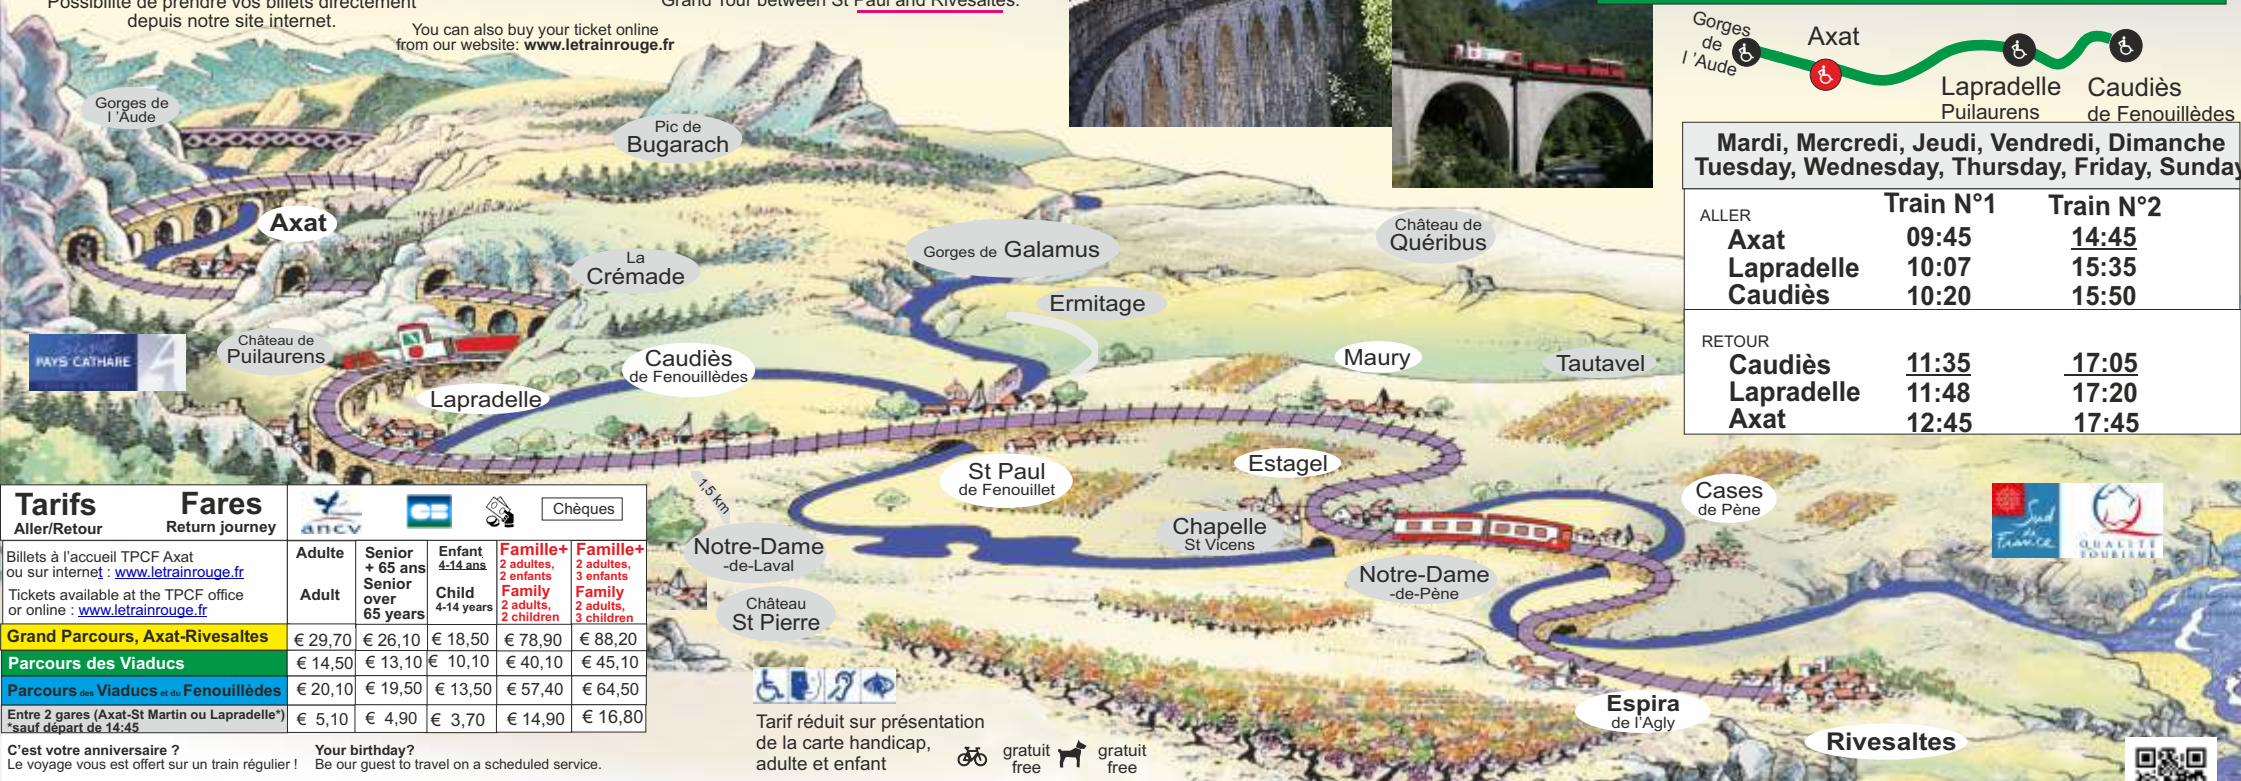

Parcours des Viaducs